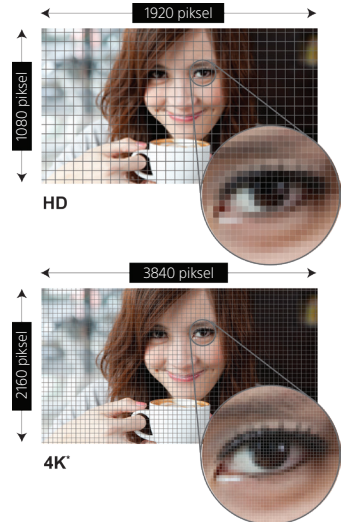

43 ile 85 inç arası ekran boyutu seçeneklerine sahip olan BRAVIA 4K Profesyonel Ekranlarla 4K HDR çözünürlüğün inanılmaz derinlik ve kalitesini kurumunuza taşıyın.

İş için tasarlanan üstün ekranlar

Dikey mod, gelişmiş kontrol, profesyonel mod, isteğe bağlı etkileşimli uyumluluk, 7/18 çalışma süresi ve kolayca bilgi ekranı oluşturmak için gömülü HTML5 platformu gibi özelliklere sahip BRAVIA 4K Ekranlarımız, her zaman net görüntüler sunabilmeniz için tüm profesyonel ihtiyaçlarınıza uygun olarak tasarlanmıştır.

4K görüntü çözünürlüğü (3840 x 2160 piksel)

4K, 8 milyondan fazla piksel çözünürlükle Full HD'nin dört katı ayrıntı sunar ve kurumsal ekran, eğitim ve bilgi ekranı uygulamalarına daha fazla netlik kazandırır.